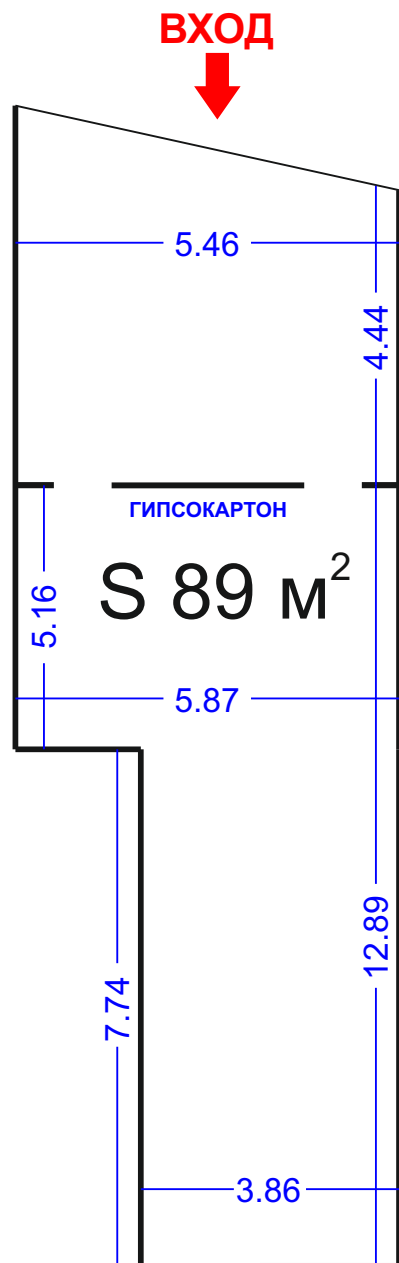

Предлагаем в аренду торговый павильон № 313 расположенный на 3 этаже МТЦ Новый, на фуд-корте.

Адрес: Советская 58/1.

Площадь павильона: 89,00 м²

Внешний вид входной группы павильона № 313

Предлагаем Вашему вниманию площадку 89 кв.м. на 3 этаже МТЦ «Новый», на фуд-корте.

На все Ваши вопросы и предоставления необходимой информации, просим связаться по телефону или ответным письмом.

План-схема павильона