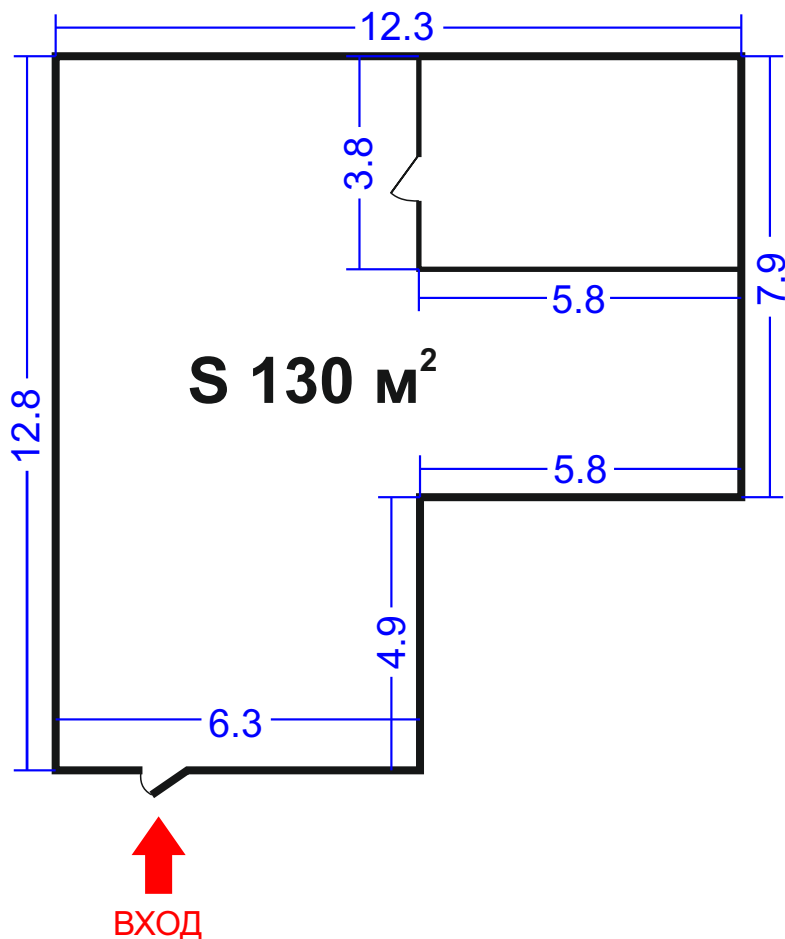

Предлагаем в аренду торговый павильон № 137 расположенный на 1 этаже МТЦ Новый, с отдельным входом.

Адрес: Советская 58/1.

Площадь павильона: 130,00 м<sup>2</sup>

Внешний вид входной группы павильона №137

**ВХОД**

Внешний вид входной группы павильона №137

План-схема павильона

Предлагаем Вашему вниманию площадку 130 кв.м. на 1 этаже МТЦ «Новый» с отдельным входом, выходом на первую линию, на улице Байкальская.